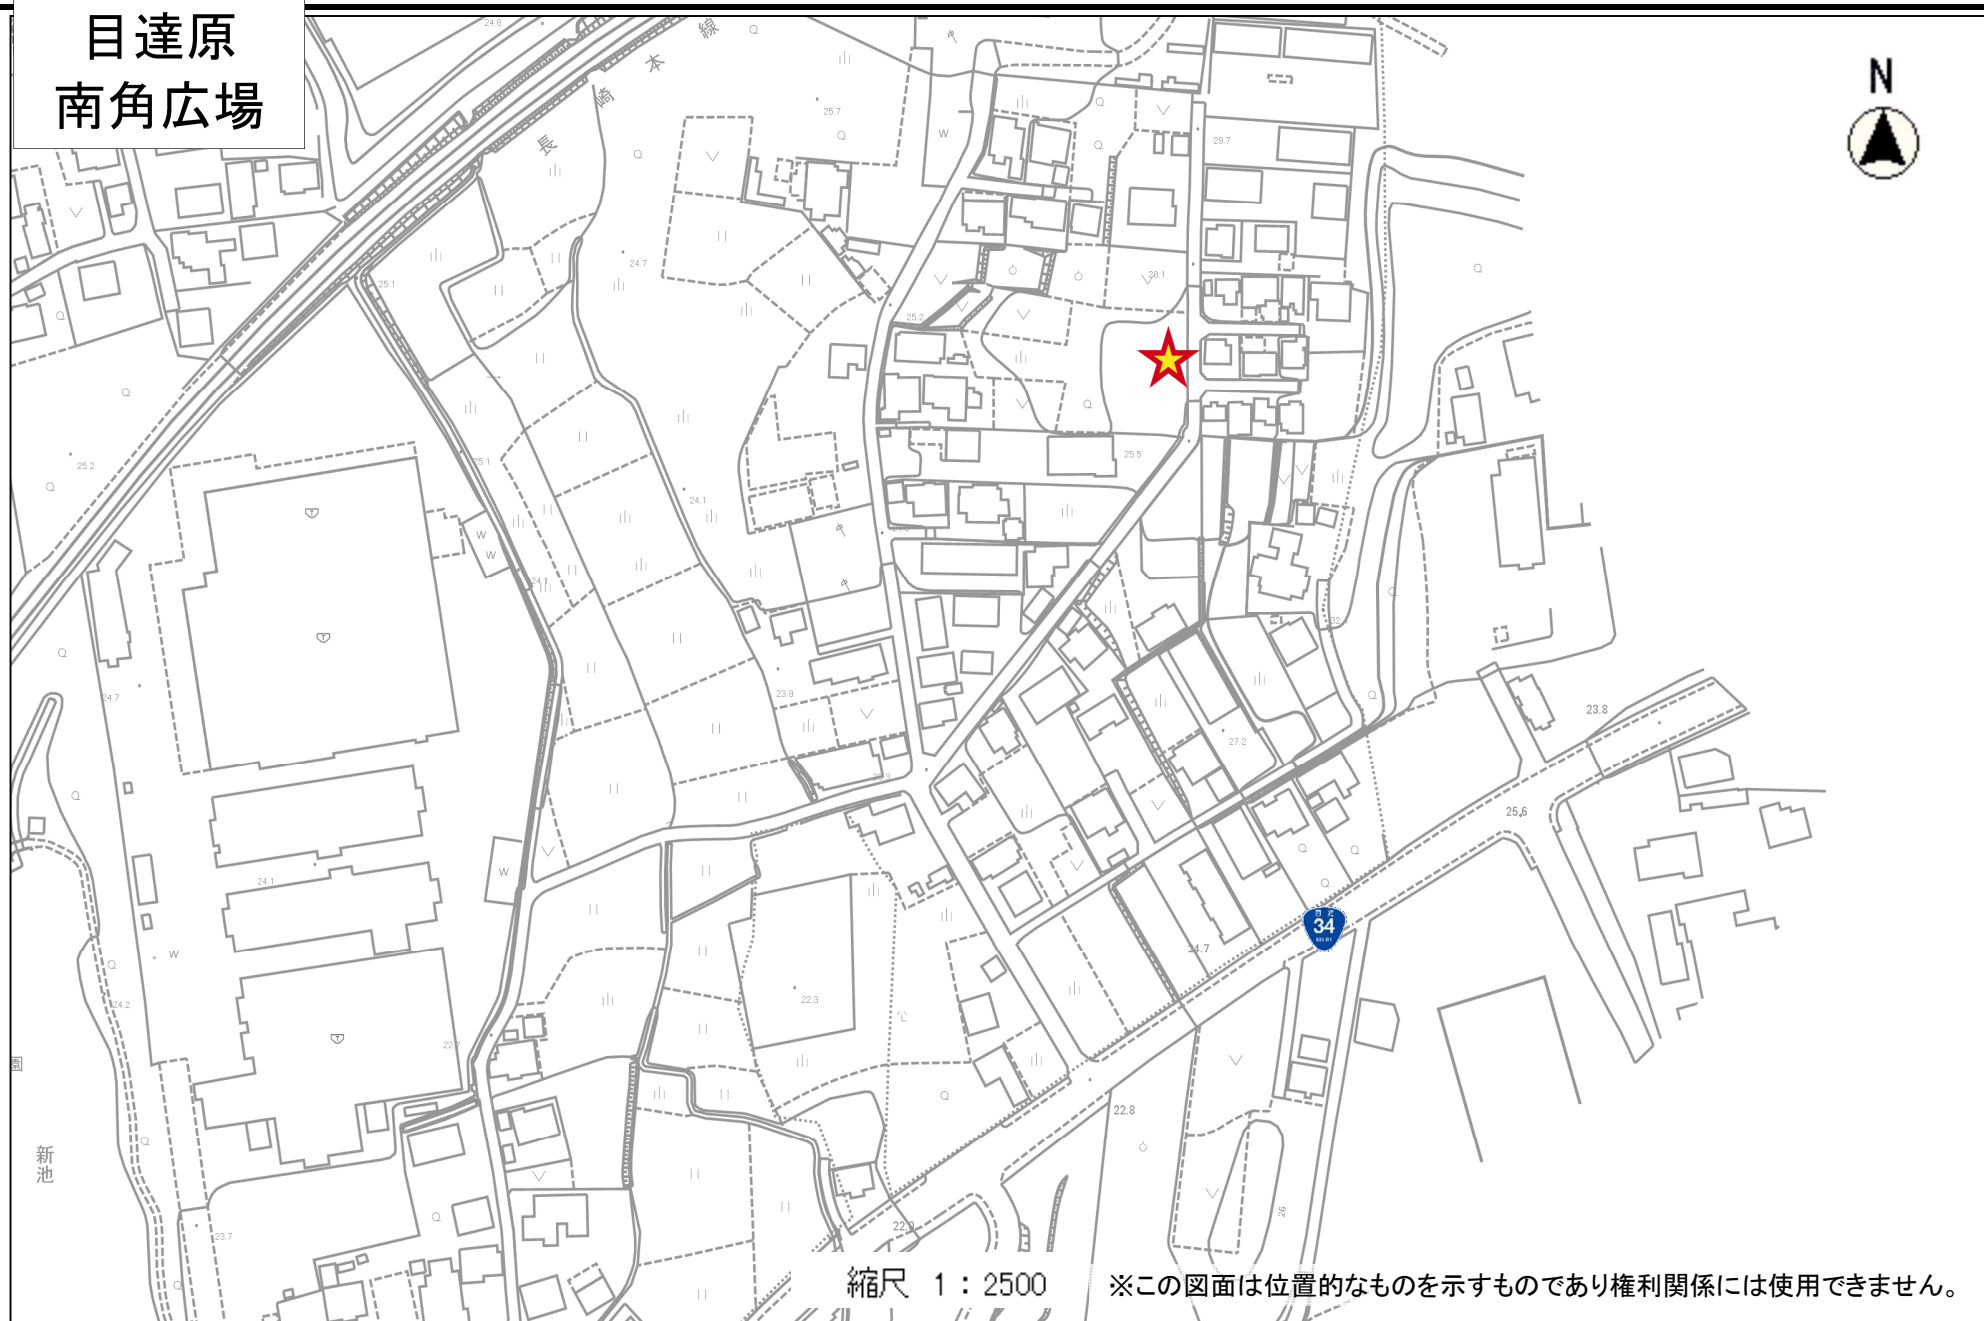

目達原
南角広場

縮尺 1 : 2500

※この図面は位置的なものを示すものであり権利関係には使用できません。

新池