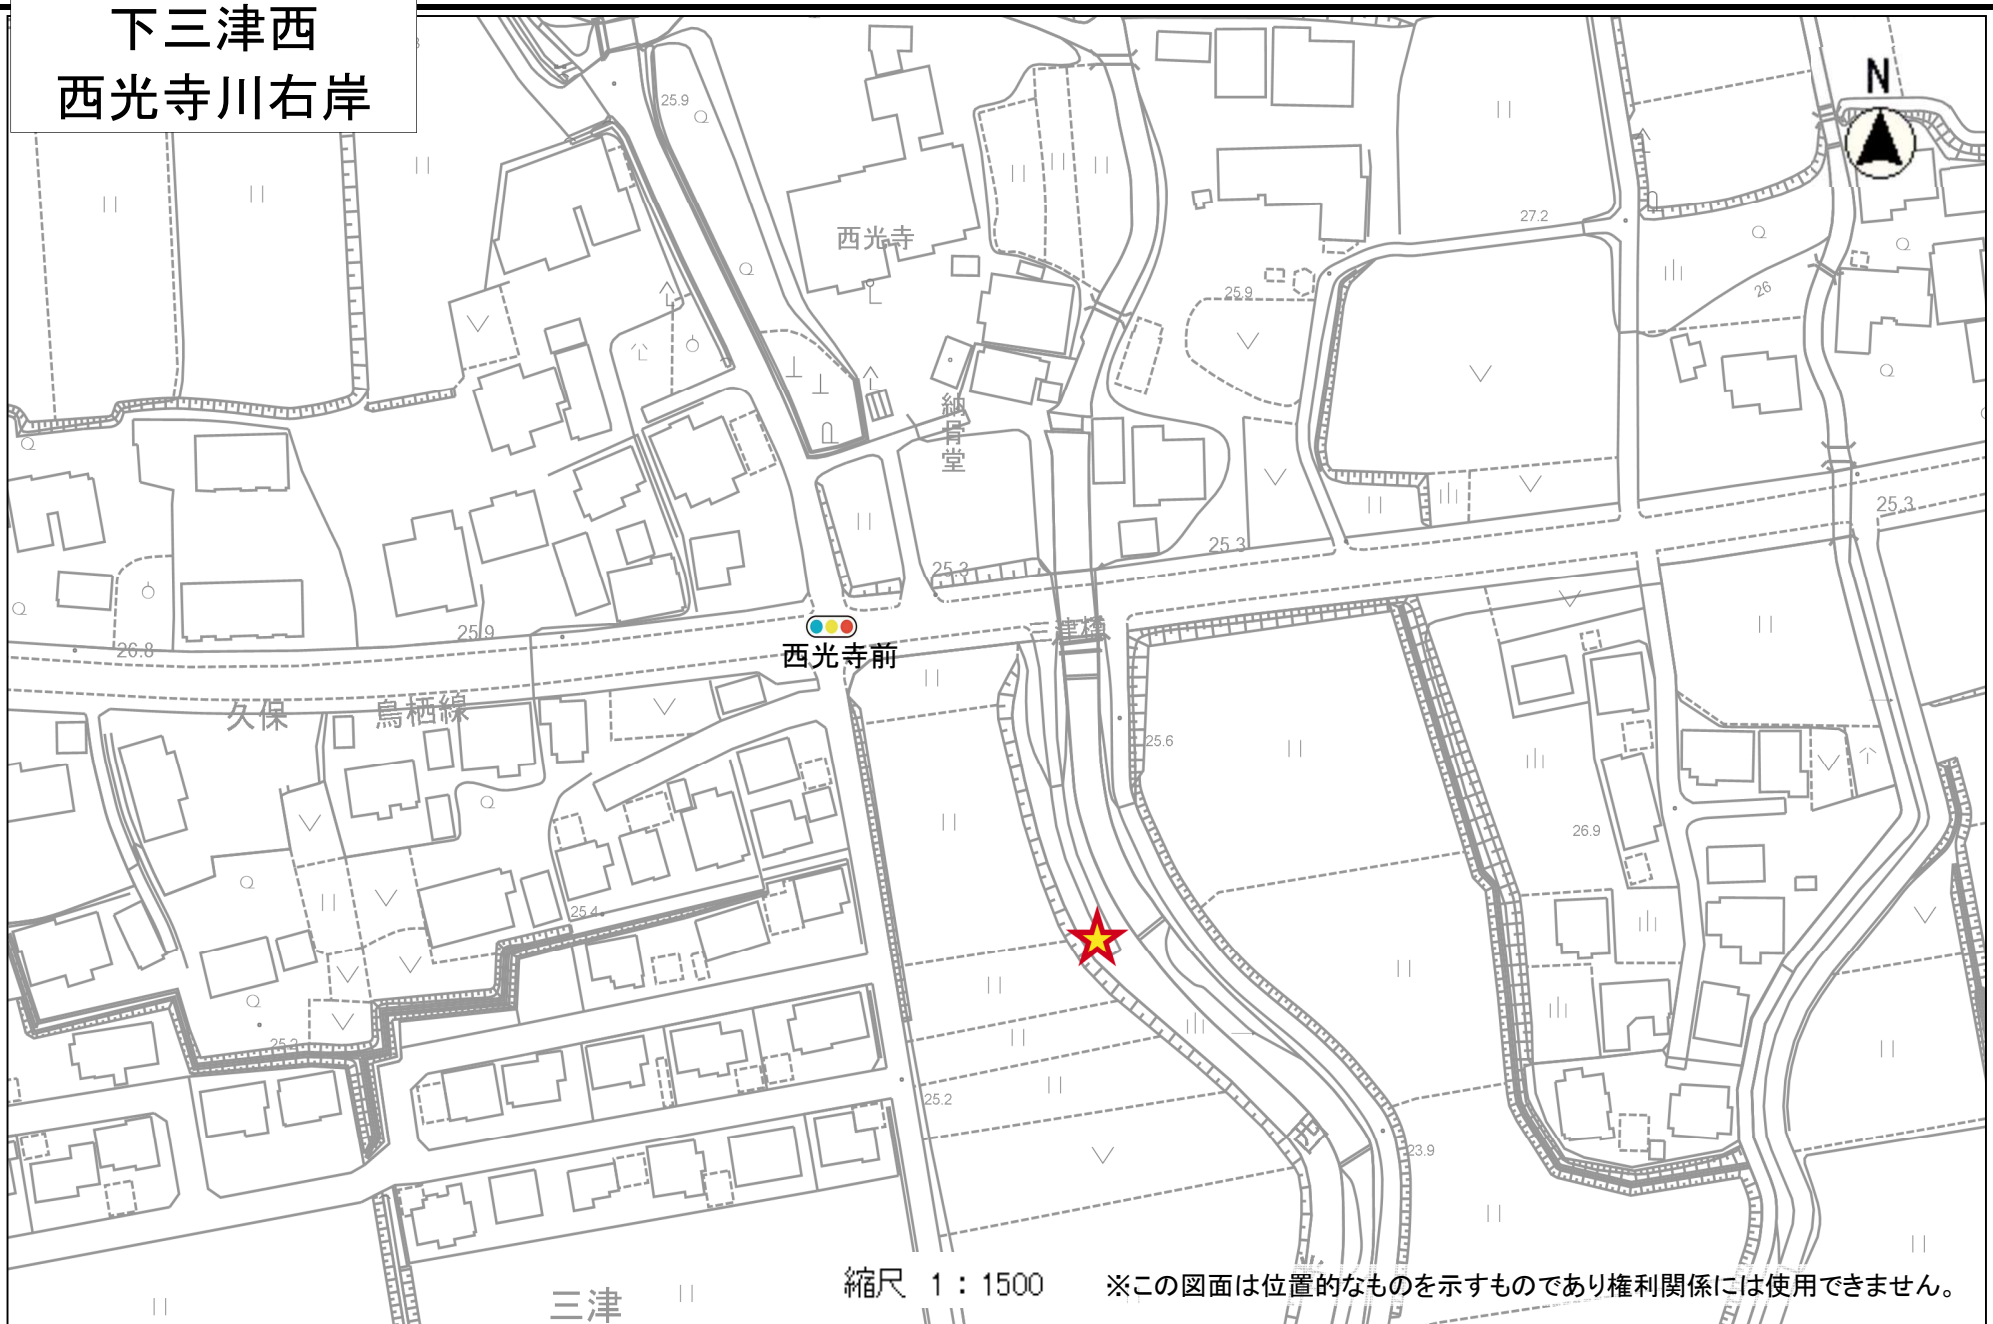

下三津西
西光寺川右岸

縮尺 1 : 1500

※この図面は位置的なものを示すものであり権利関係には使用できません。