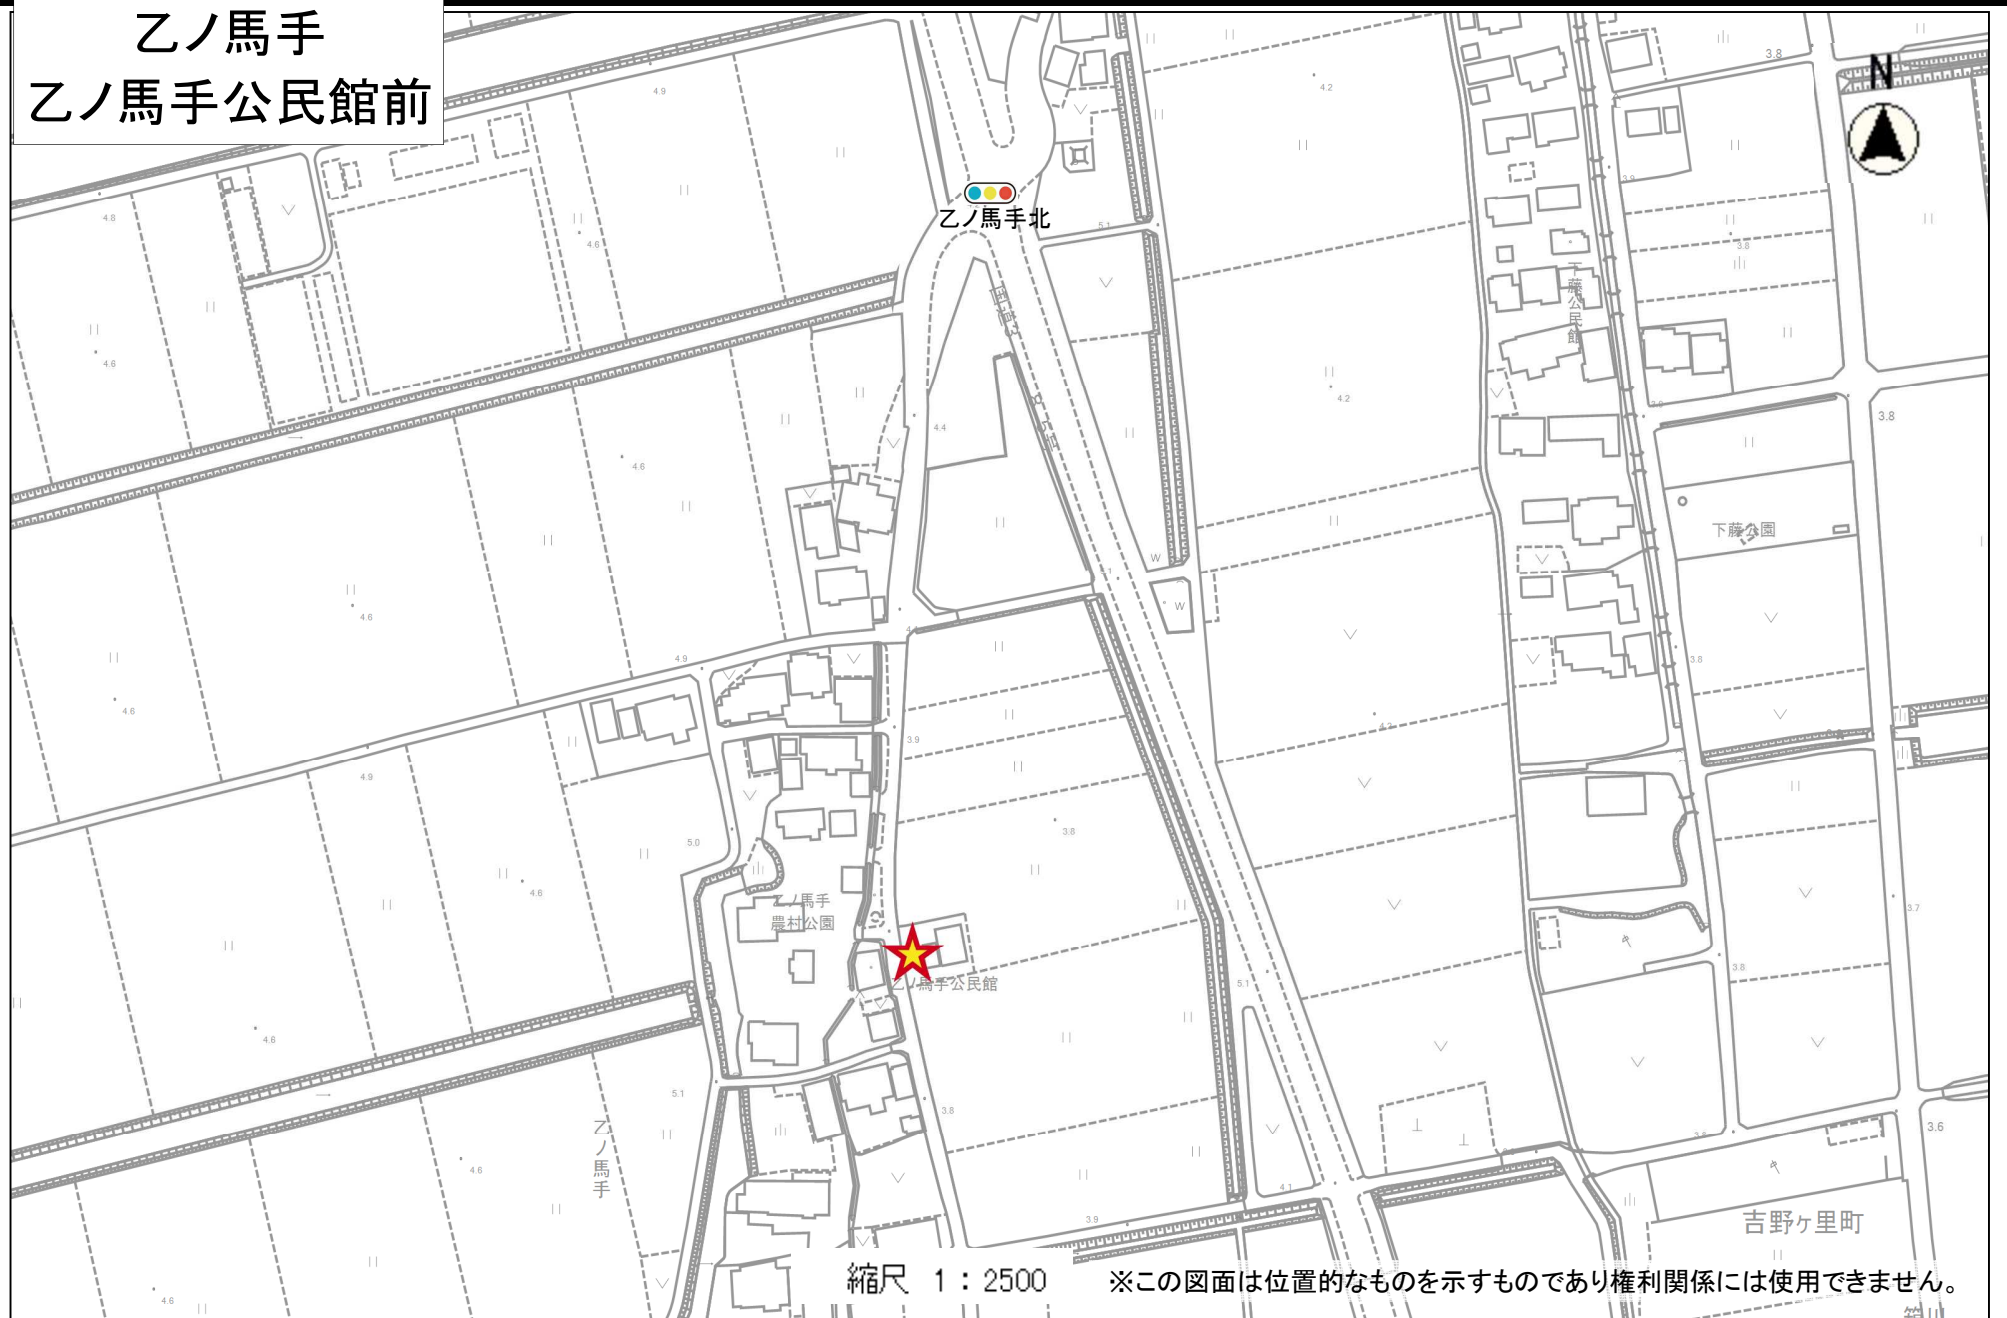

乙ノ馬手
乙ノ馬手公民館前

縮尺 1 : 2500

※この図面は位置的なものを示すものであり権利関係には使用できません。