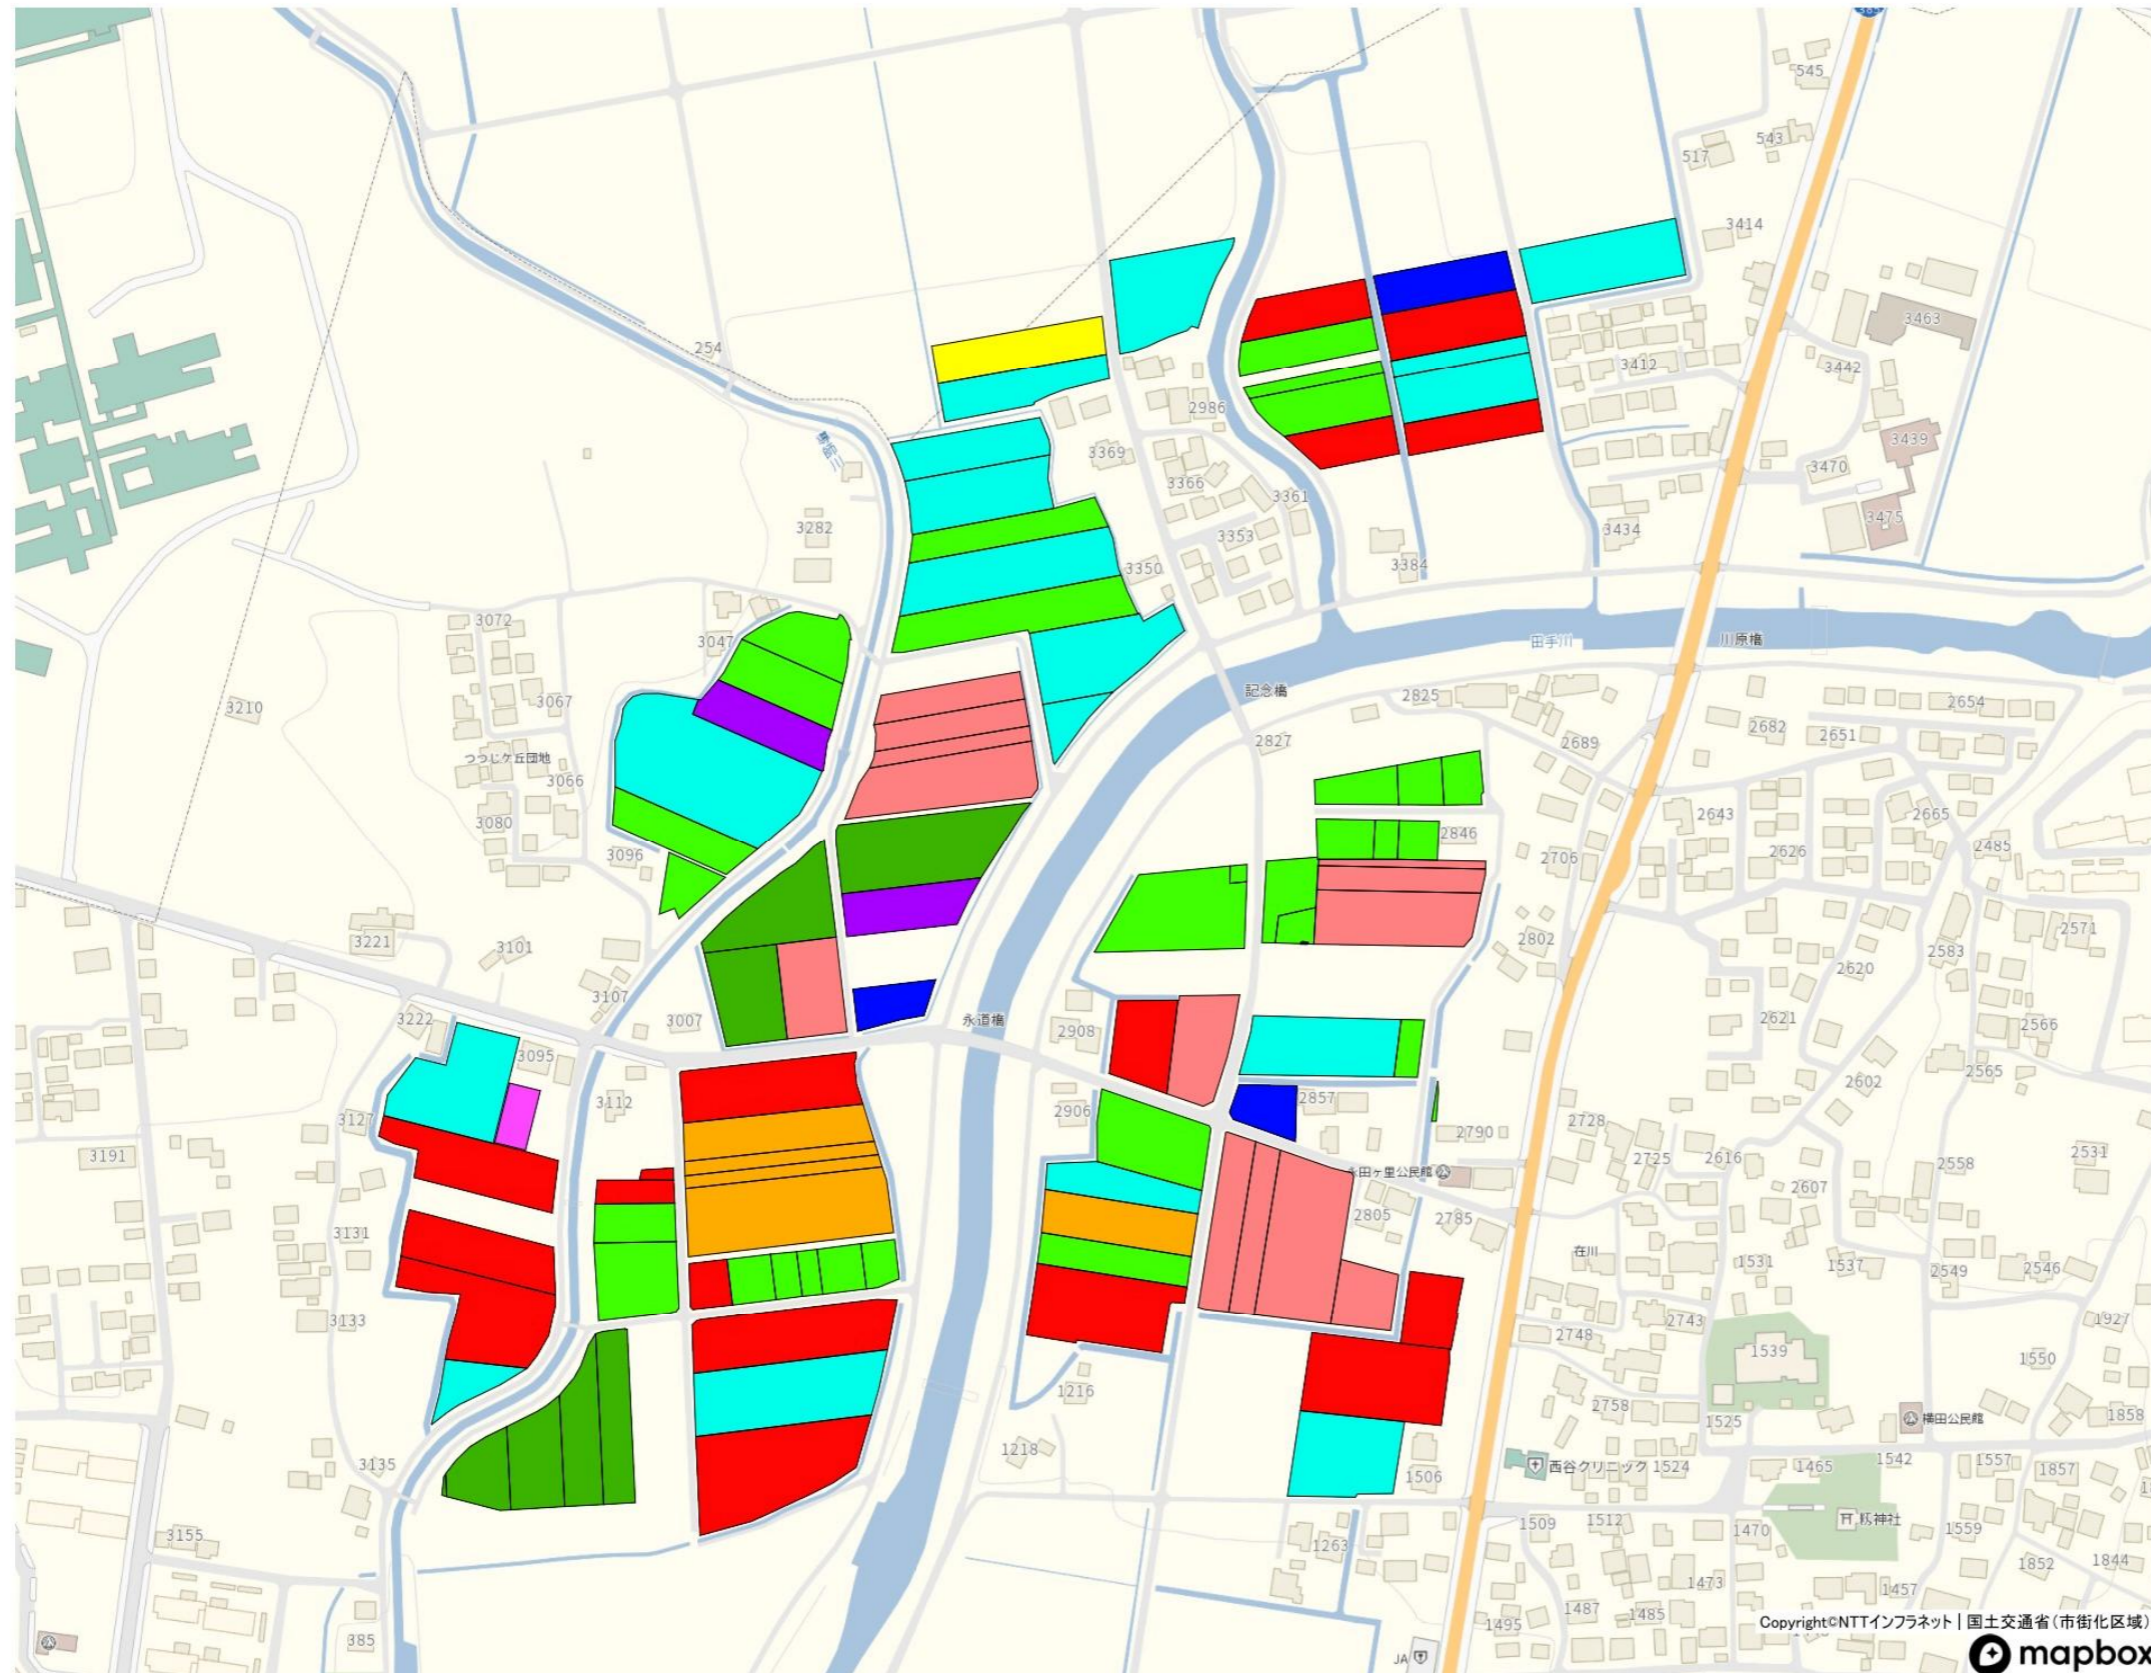

在川・松葉

大曲

- M1
- M2
- M3
- M4
- M5
- M6
- M7
- M8
- M9
- M10
- M11

横田

永田ヶ里

- K1
- K2
- K3
- K4
- K5
- K6
- K7
- K8
- K9
- K10

大塚ヶ里

- H1
- H2
- H3
- H4
- H5
- H6
- H7
- H8
- H9
- H10
- H11
- H12

Copyright©NTTインフラネット
mapbox