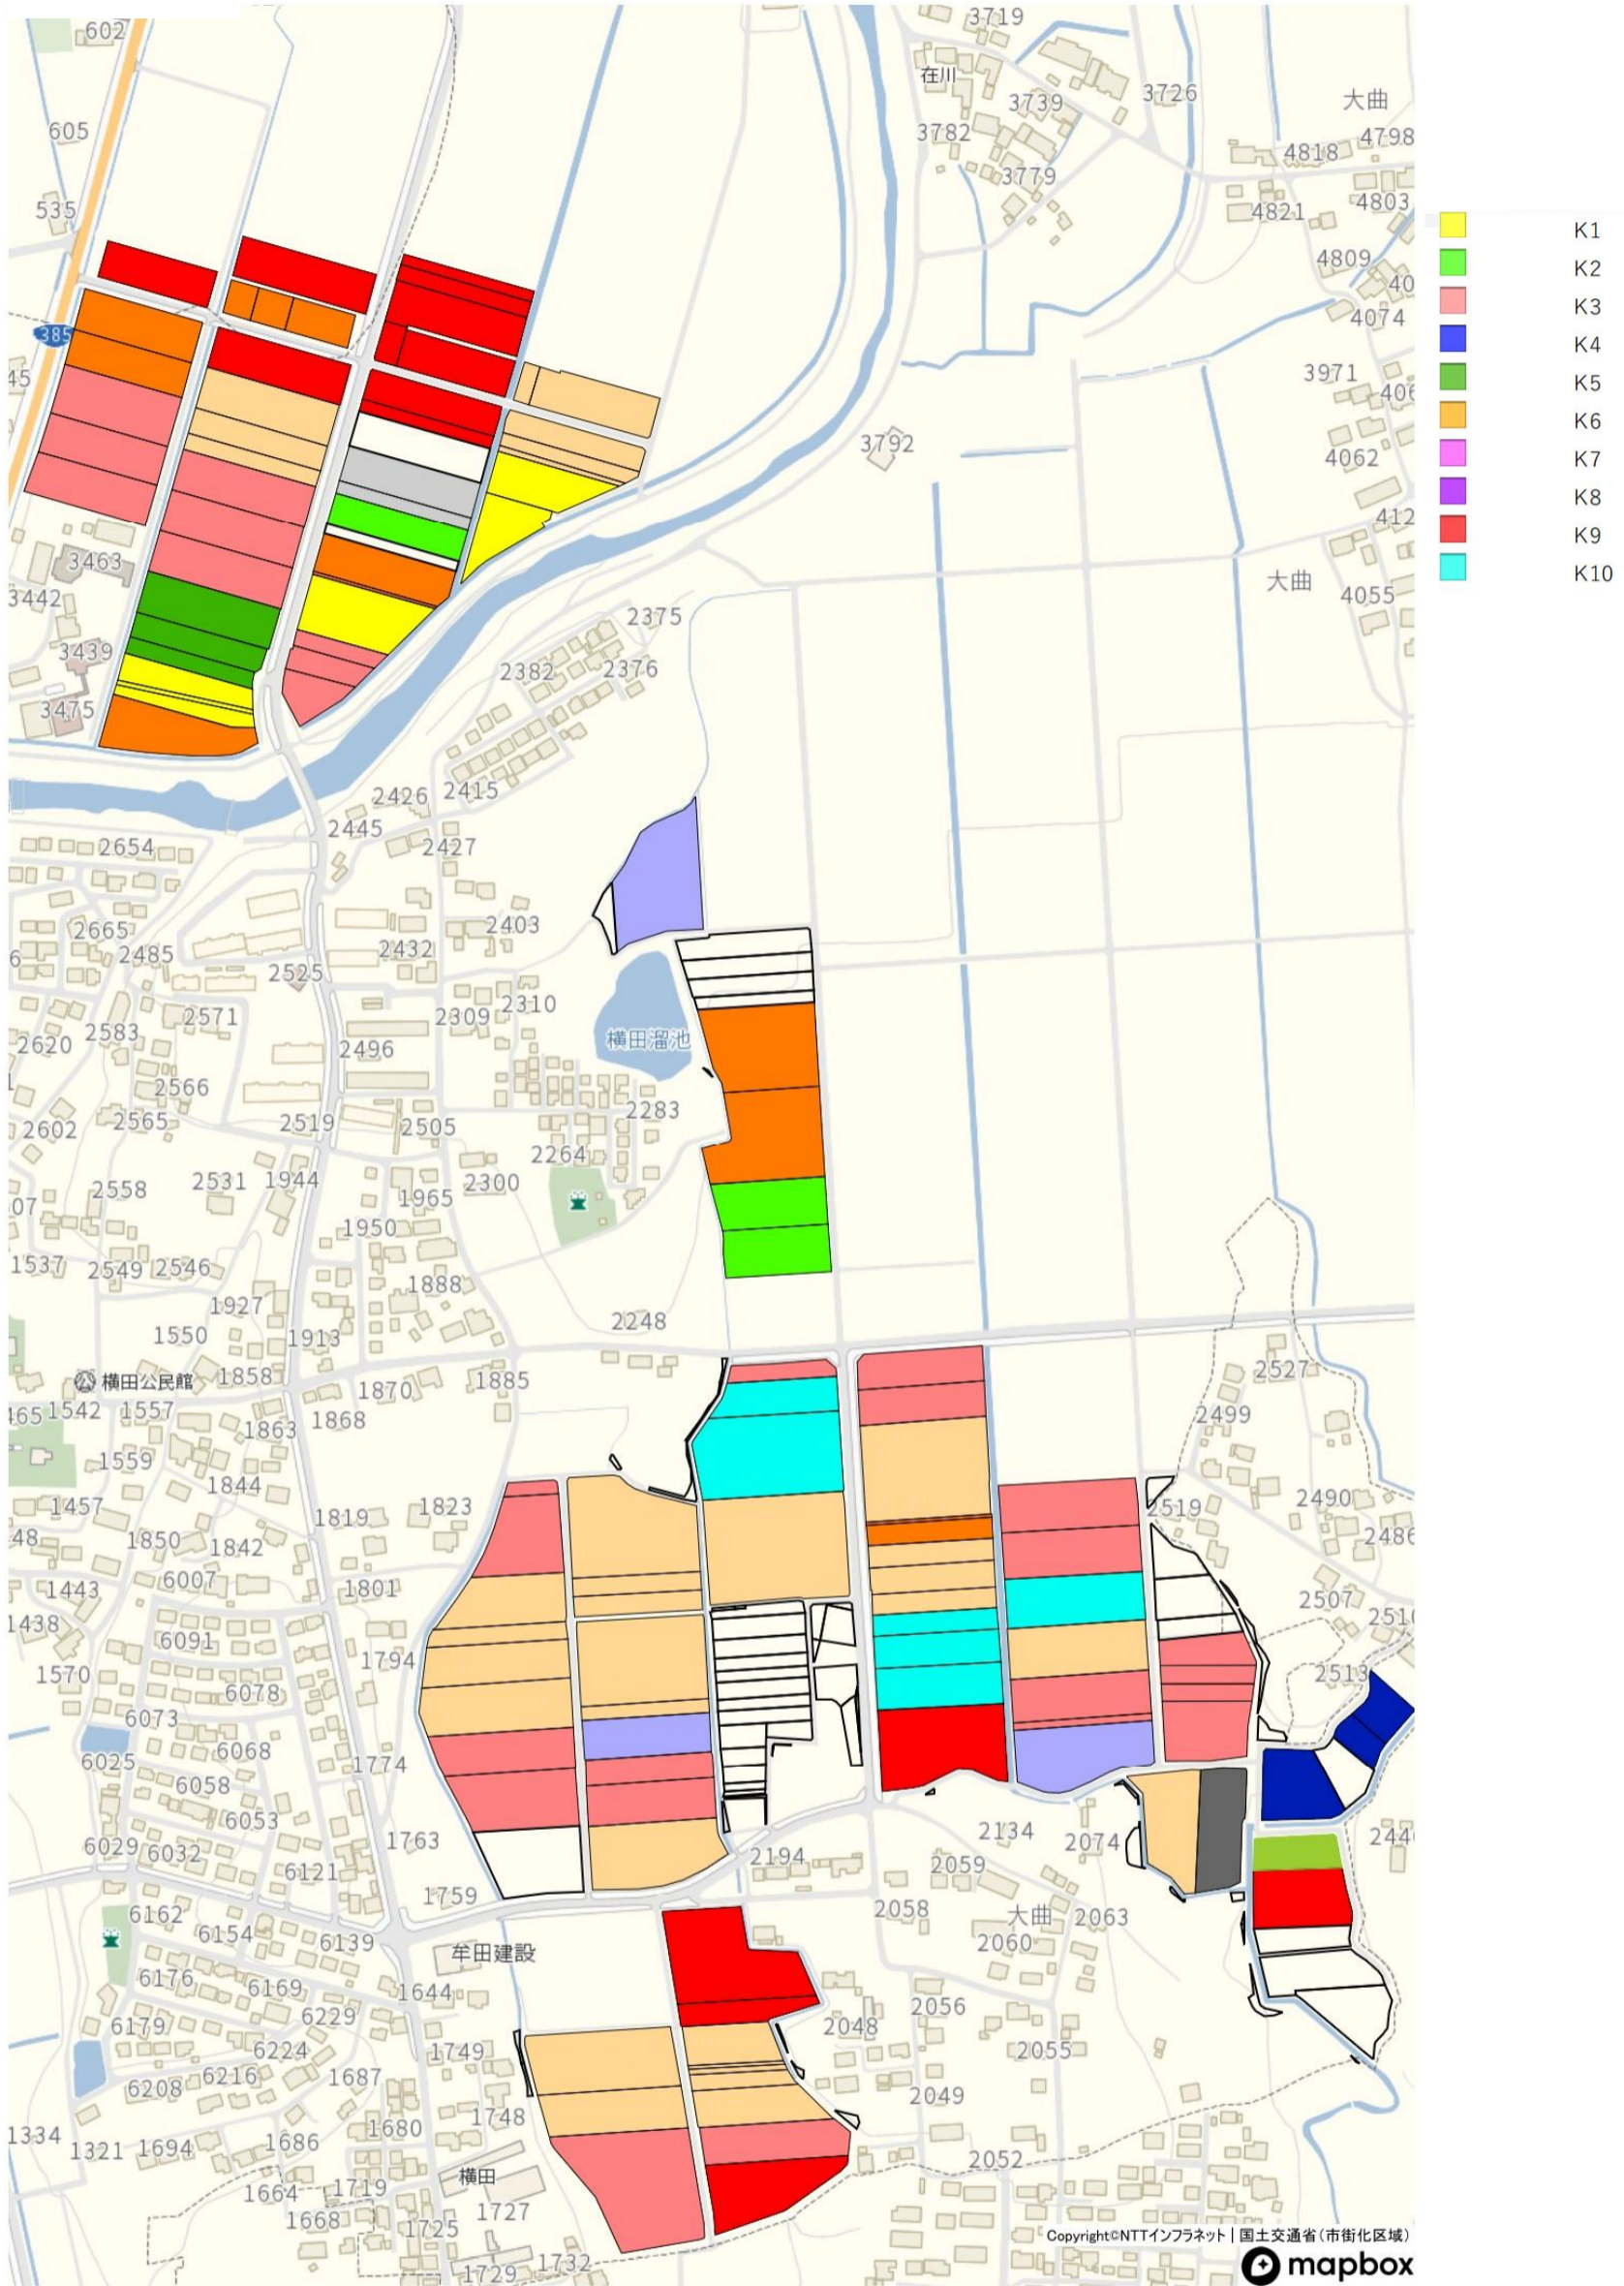

在川・松葉

大曲

- M1
- M2
- M3
- M4
- M5
- M6
- M7
- M8
- M9
- M10
- M11

横田

永田ヶ里

- K1
- K2
- K3
- K4
- K5
- K6
- K7
- K8
- K9
- K10

大塚ヶ里

- H1
- H2
- H3
- H4
- H5
- H6
- H7
- H8
- H9
- H10
- H11
- H12

Copyright©NTTインフラネット
mapbox