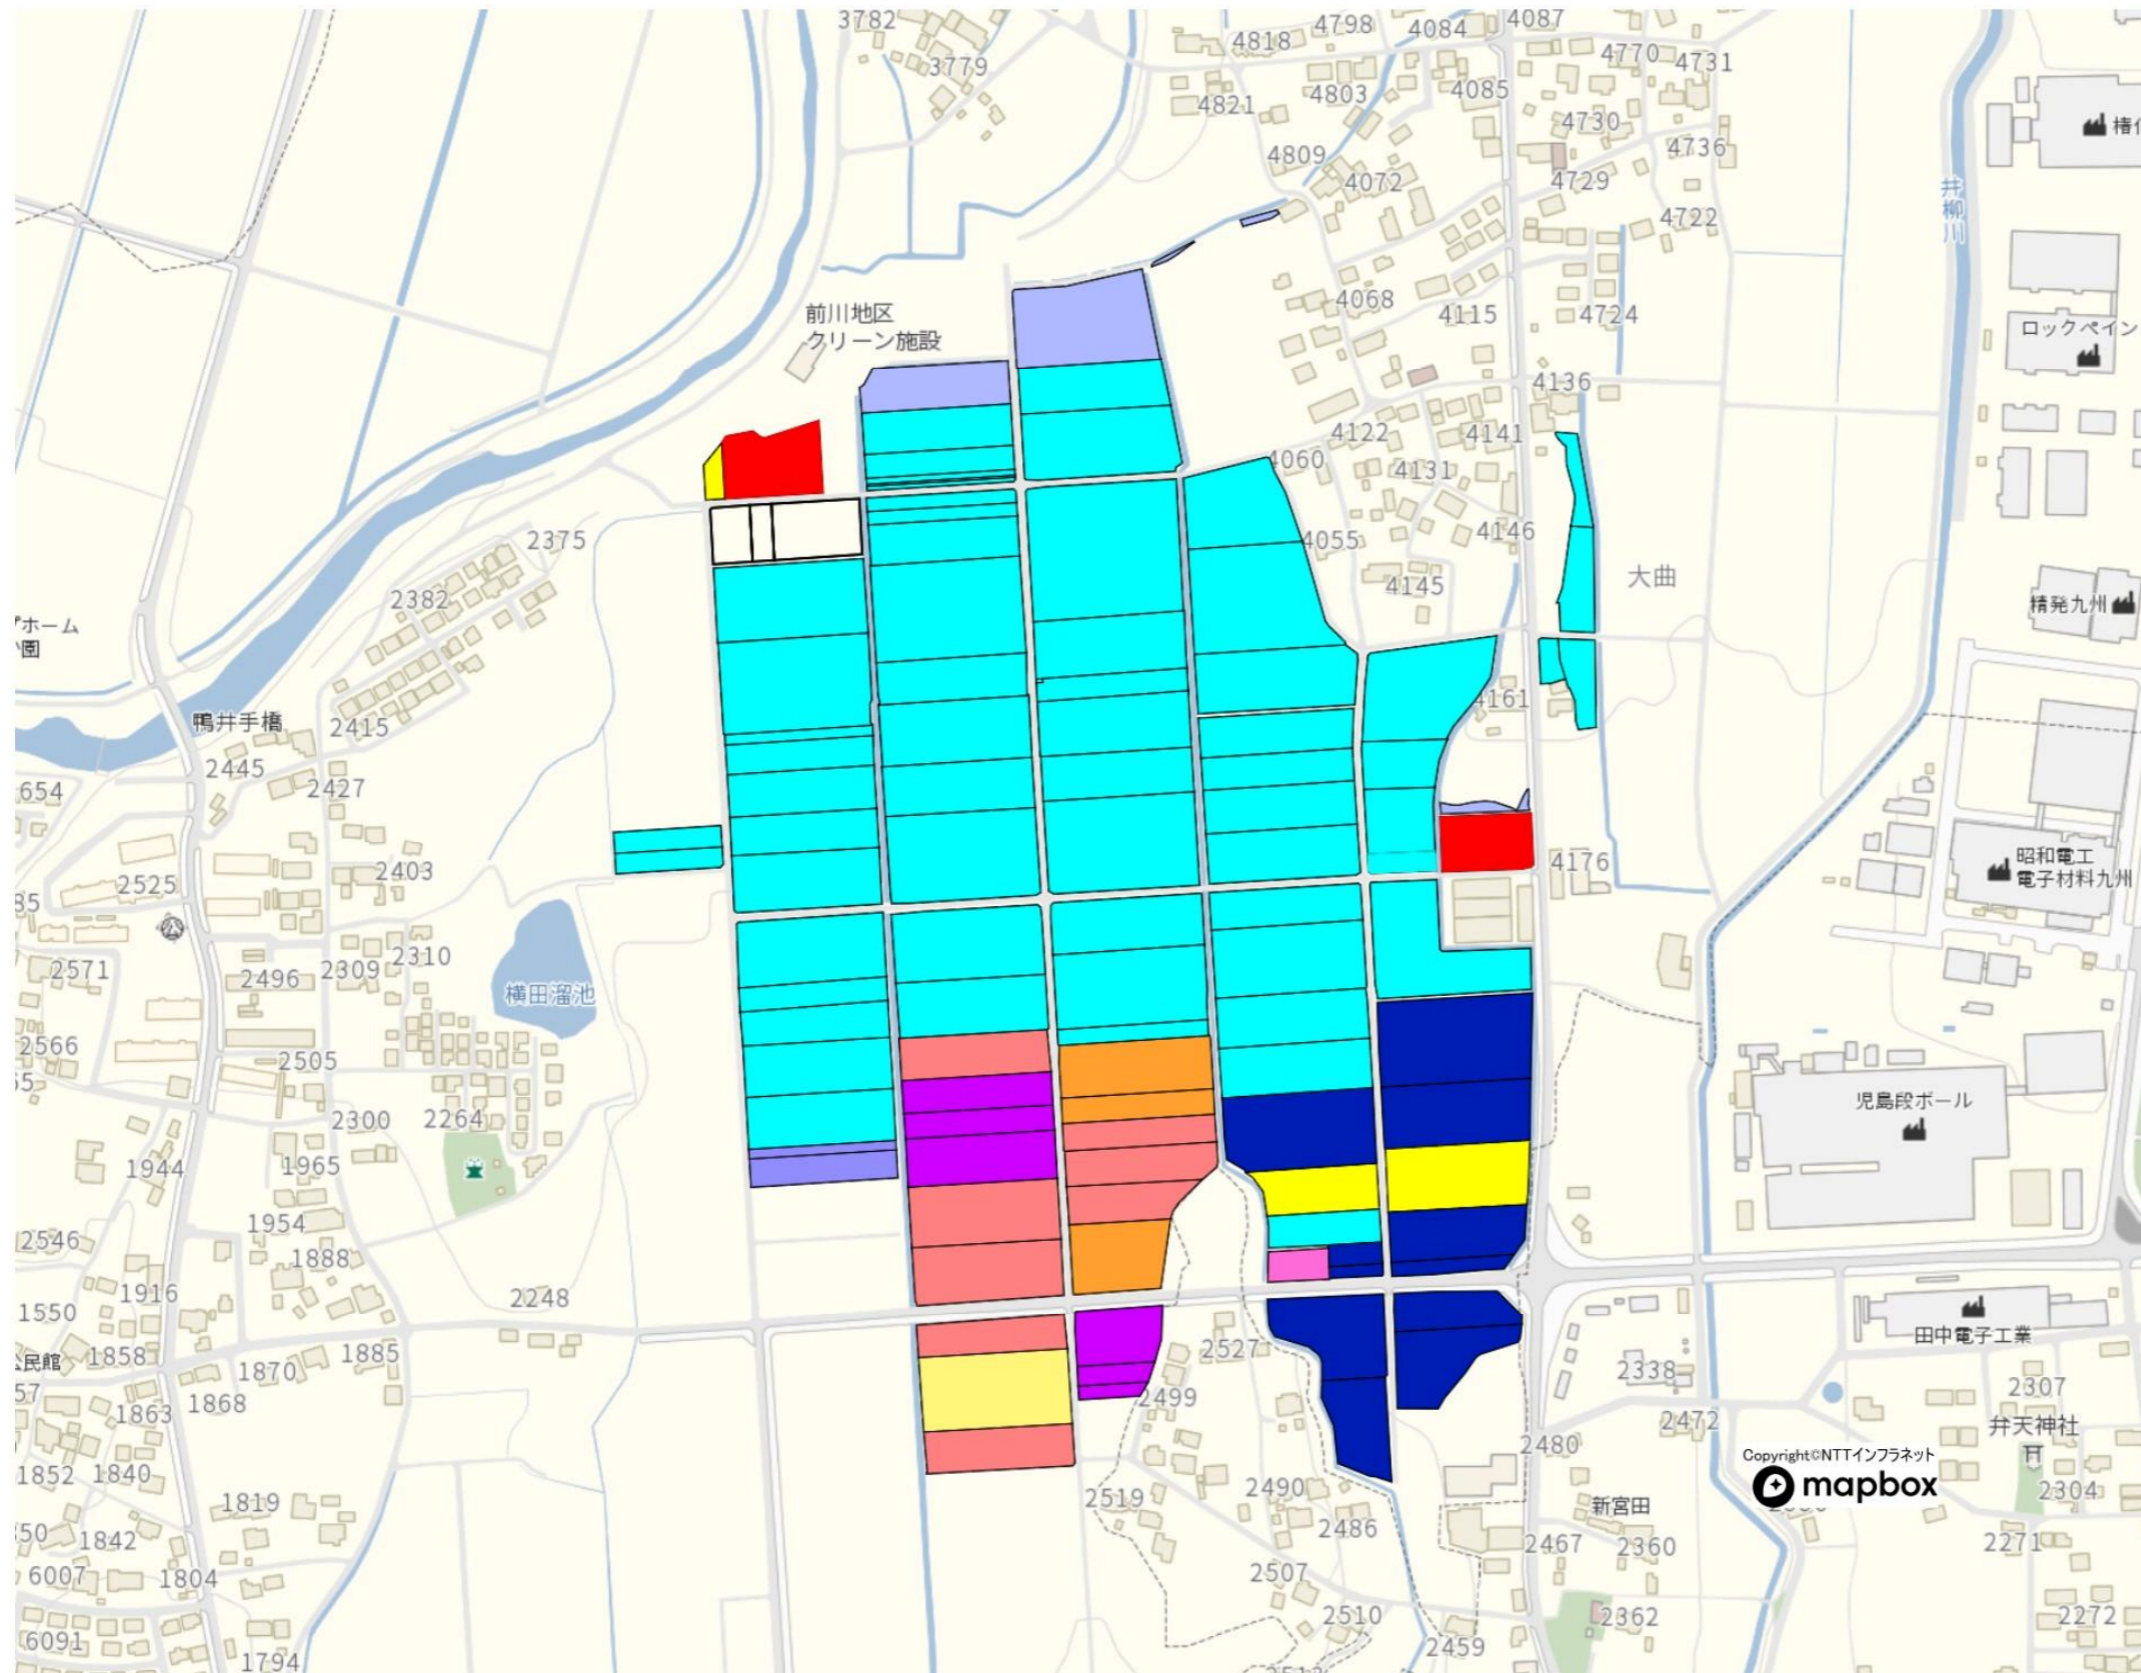

在川・松葉

大曲

- M1
- M2
- M3
- M4
- M5
- M6
- M7
- M8
- M9
- M10
- M11

横田

永田ヶ里

- K1
- K2
- K3
- K4
- K5
- K6
- K7
- K8
- K9
- K10

大塚ヶ里

- H1
- H2
- H3
- H4
- H5
- H6
- H7
- H8
- H9
- H10
- H11
- H12

Copyright©NTTインフラネット
mapbox