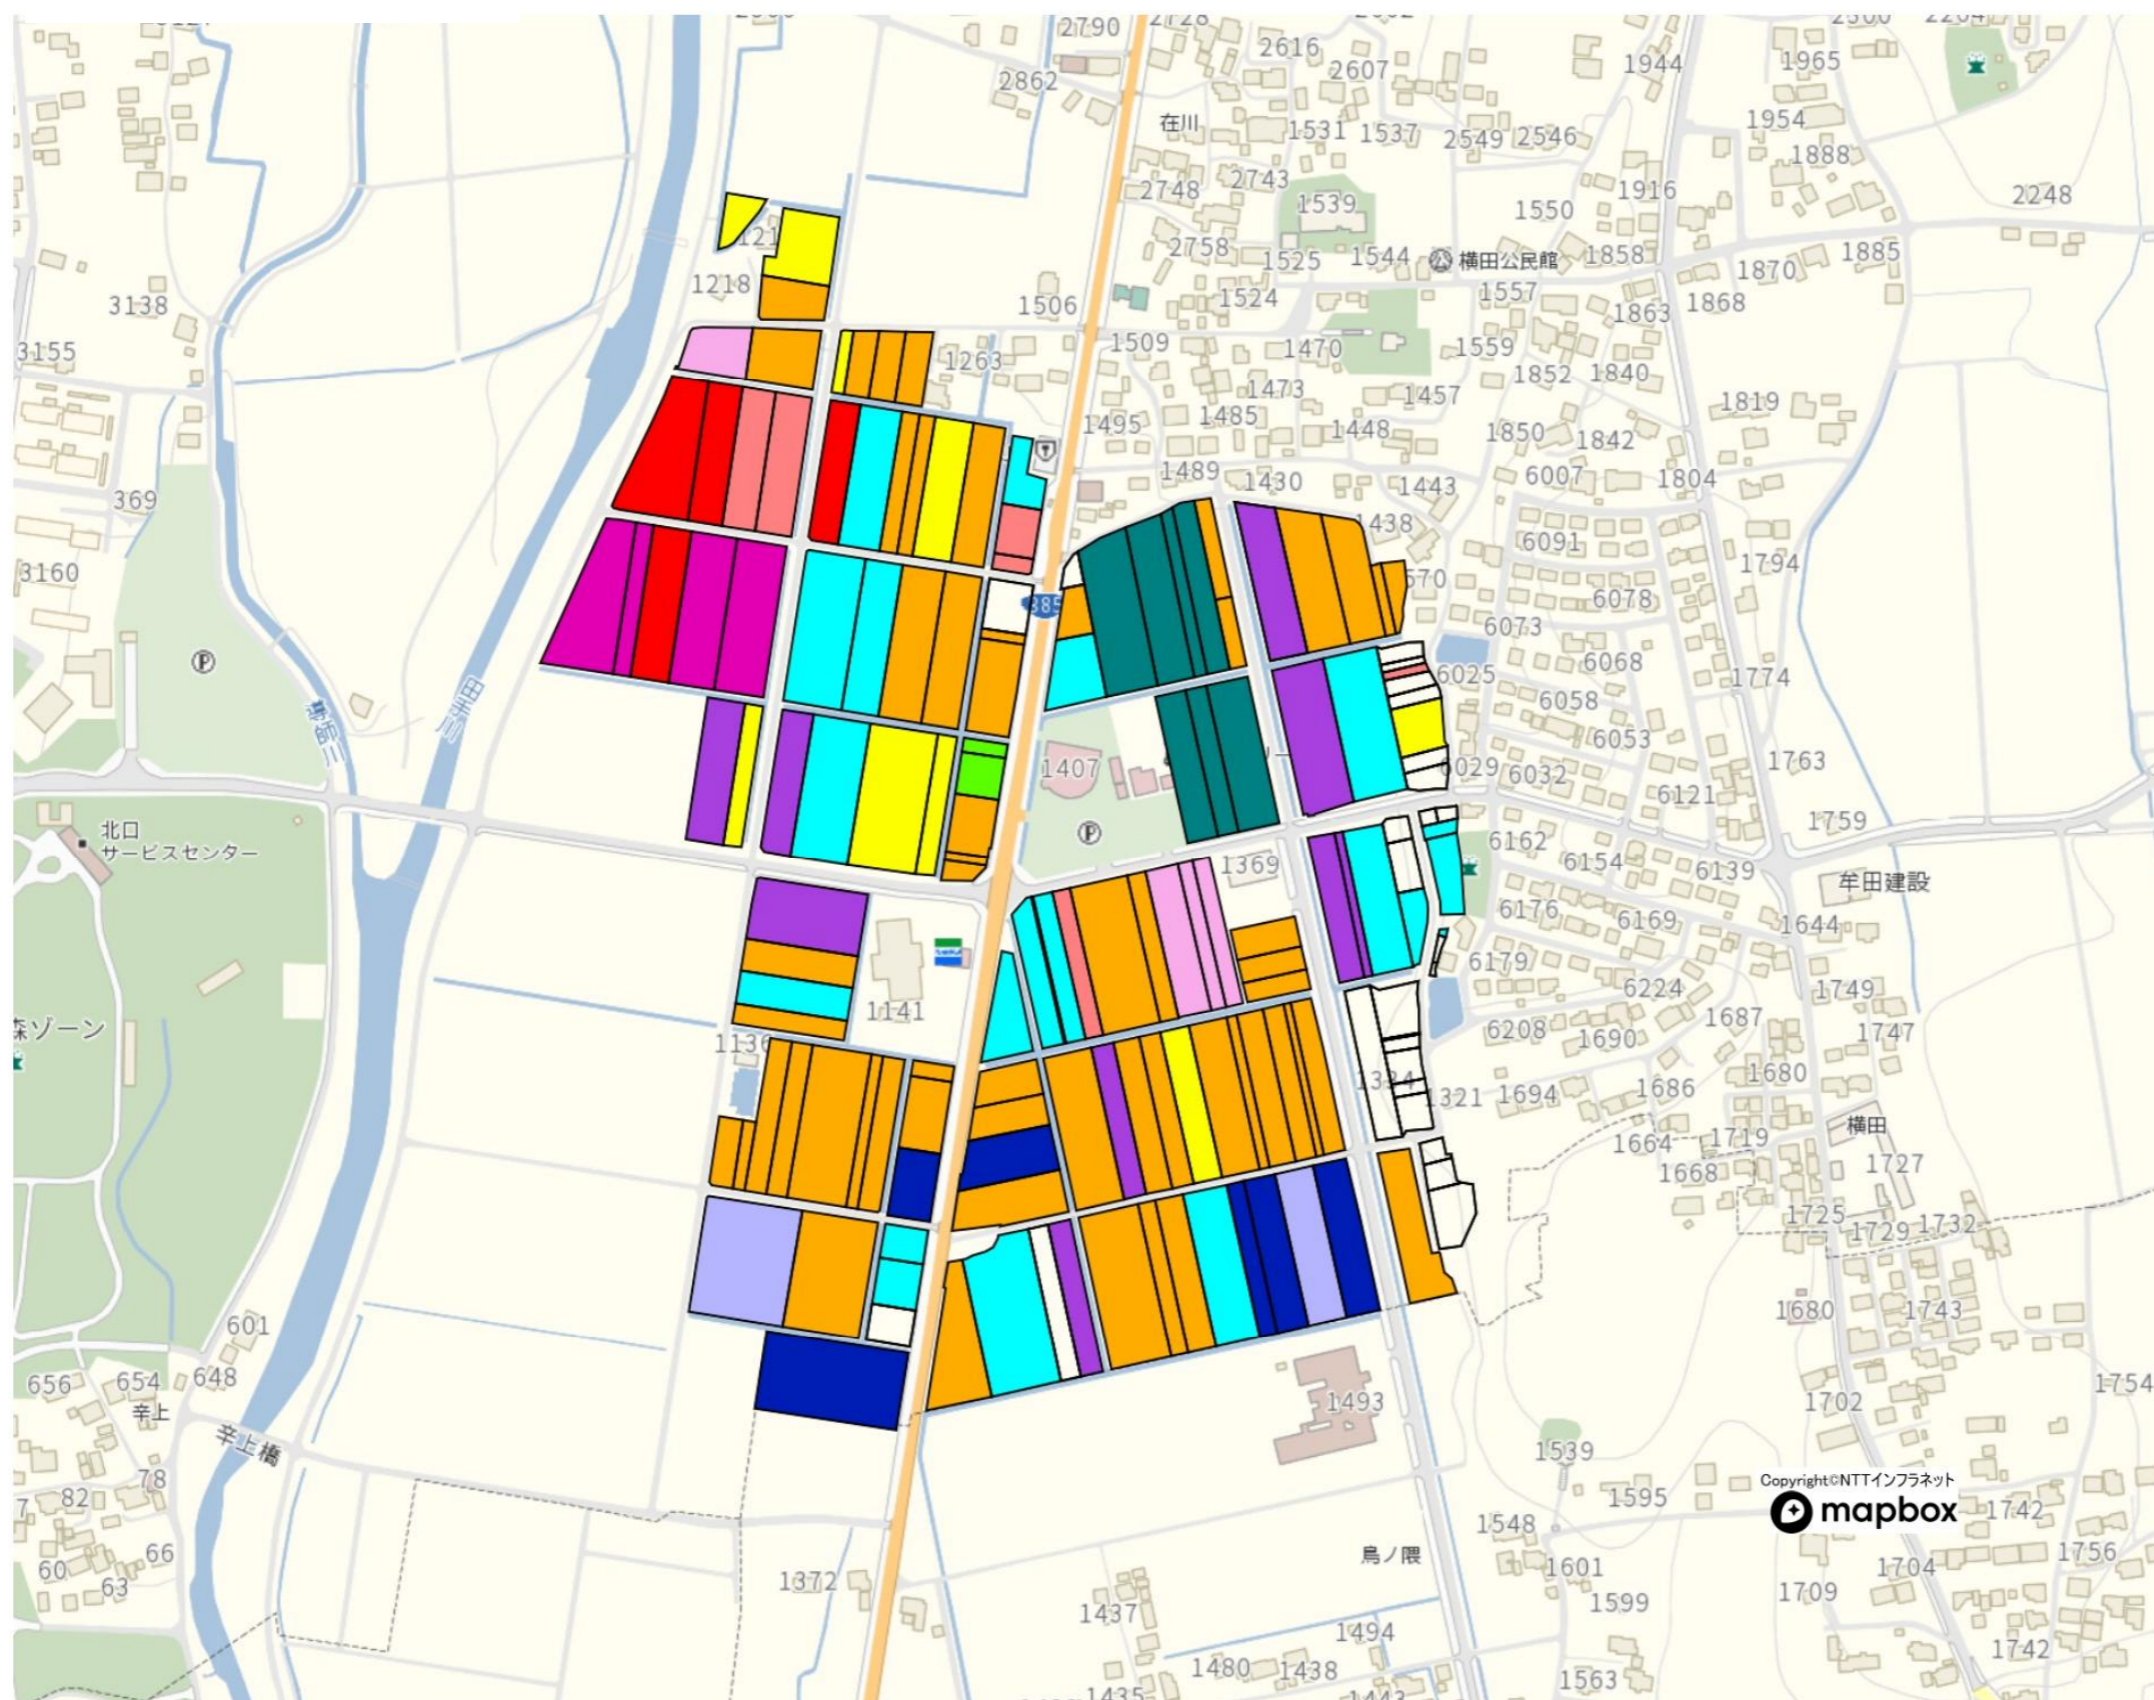

在川・松葉

大曲

- M1
- M2
- M3
- M4
- M5
- M6
- M7
- M8
- M9
- M10
- M11

横田

永田ヶ里

- K1
- K2
- K3
- K4
- K5
- K6
- K7
- K8
- K9
- K10

大塚ヶ里

- H1
- H2
- H3
- H4
- H5
- H6
- H7
- H8
- H9
- H10
- H11
- H12

Copyright©NTTインフラネット
mapbox