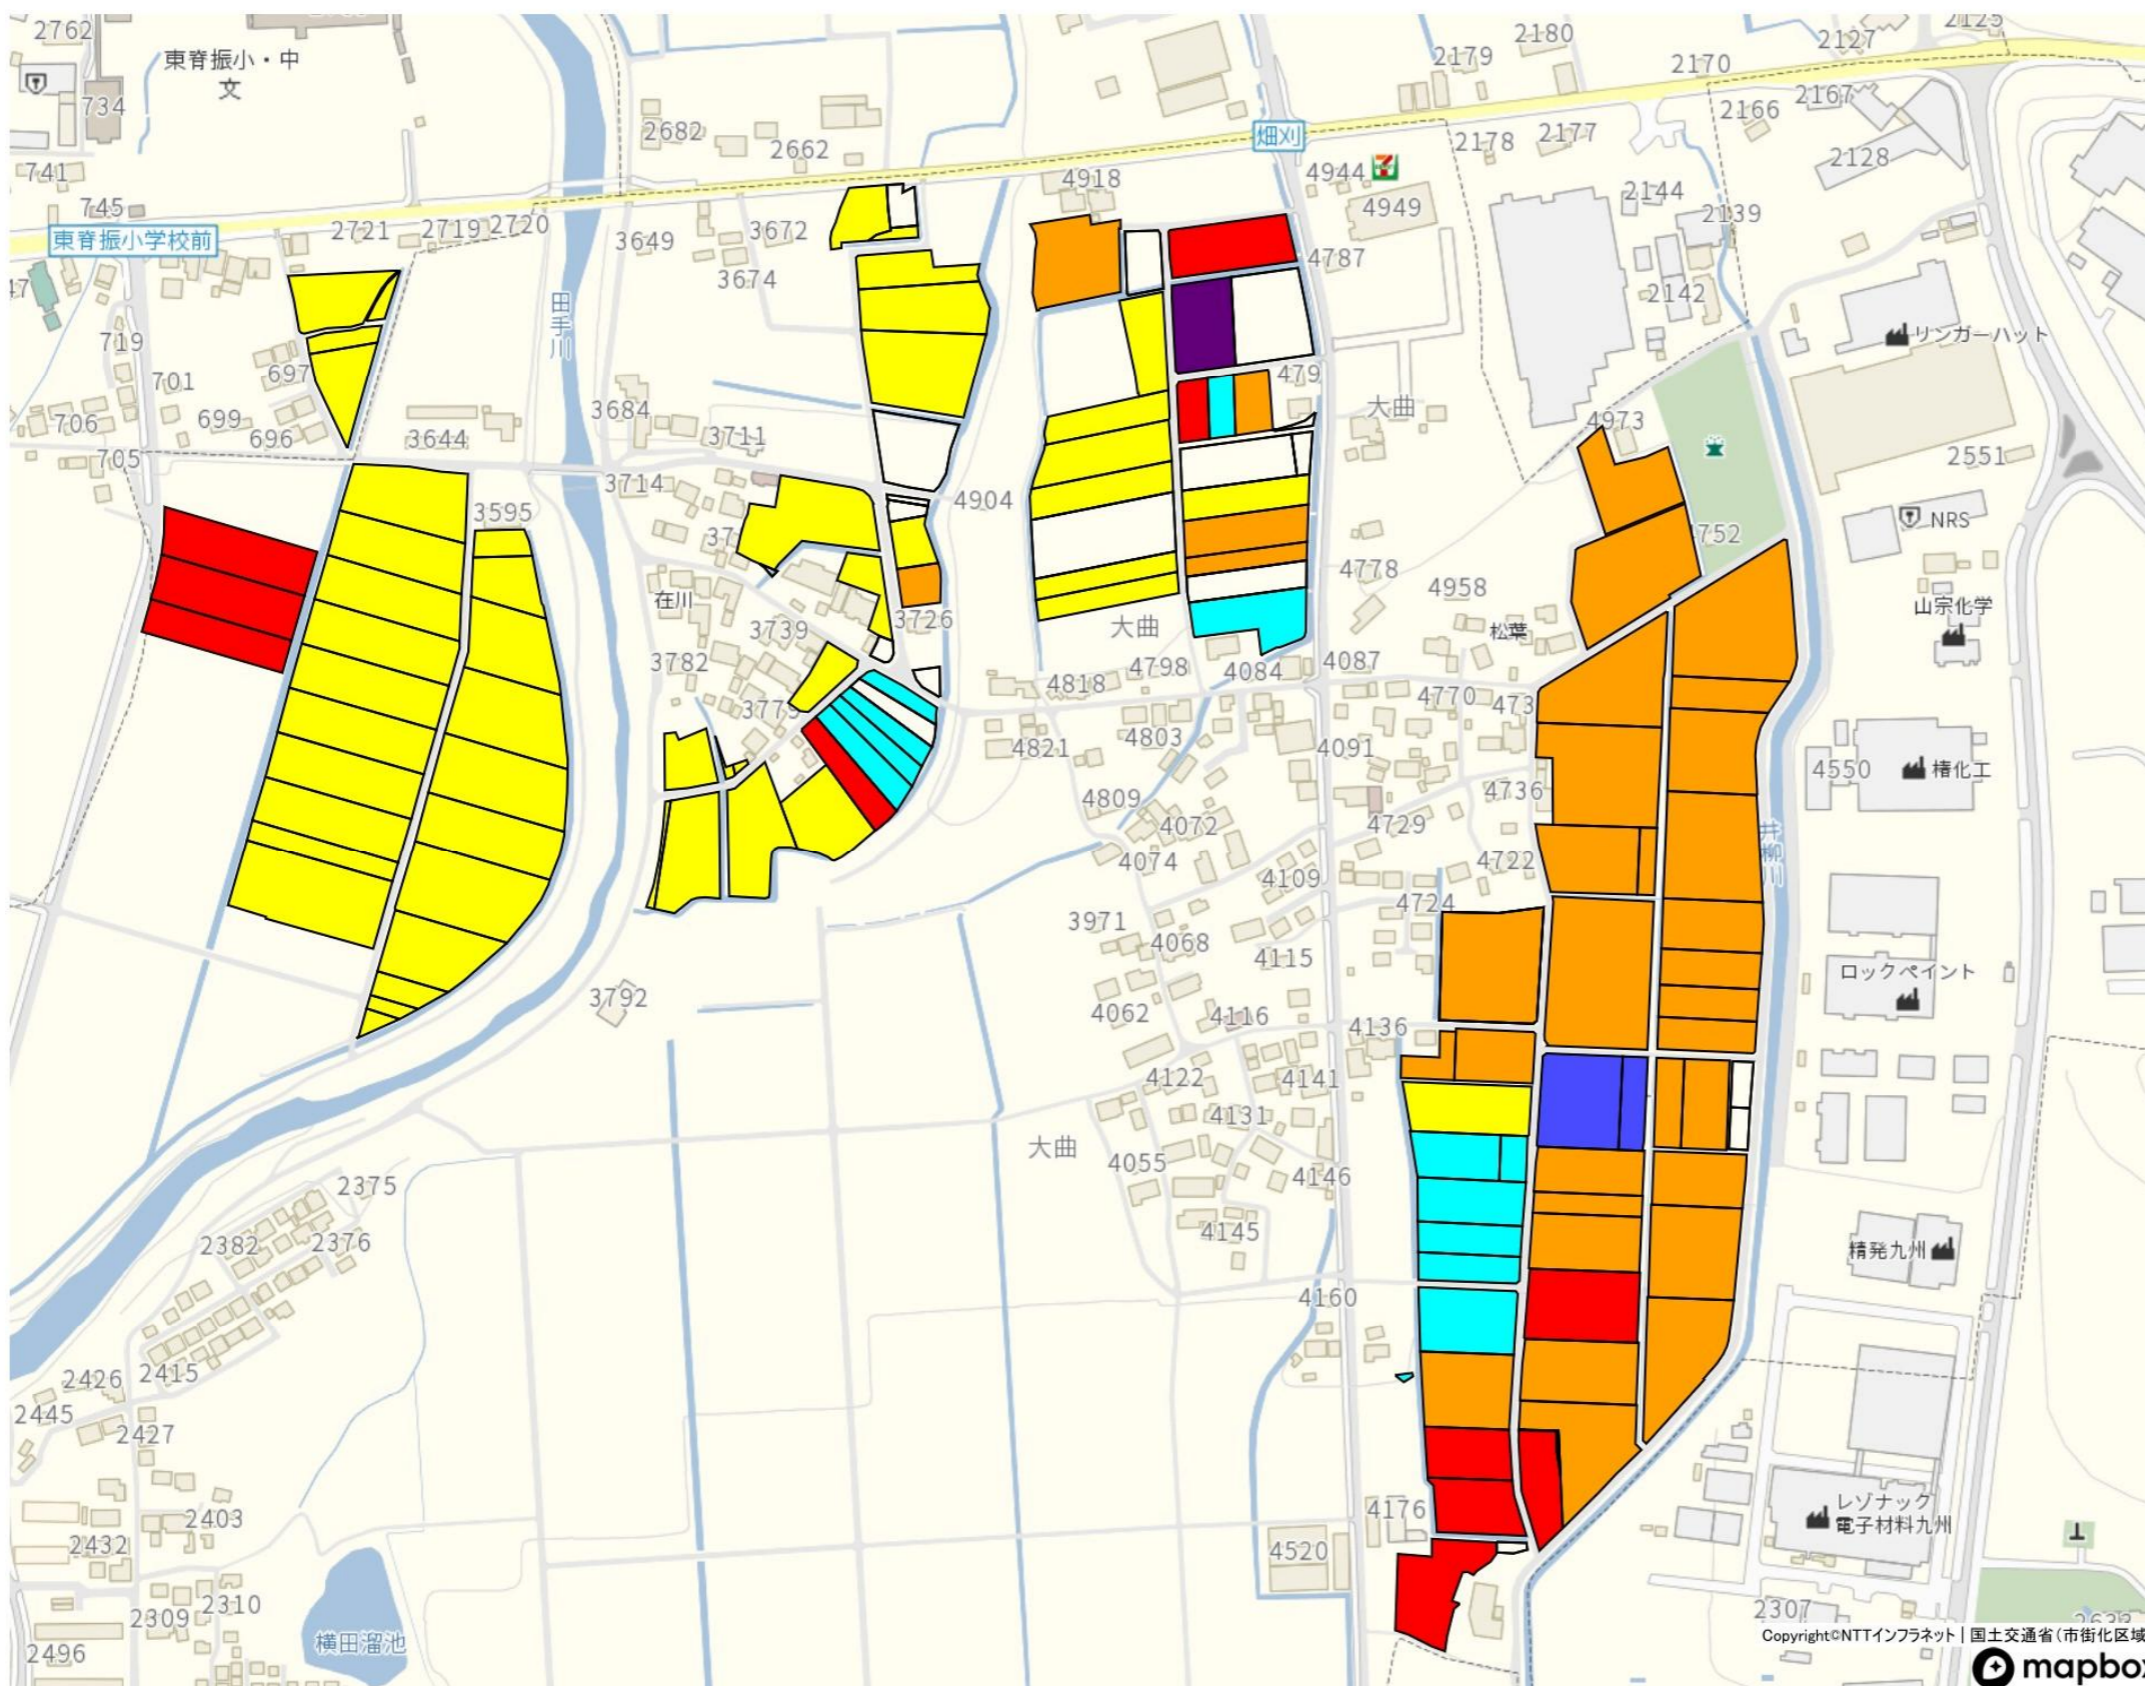

在川・松葉

大曲

- M1
- M2
- M3
- M4
- M5
- M6
- M7
- M8
- M9
- M10
- M11

横田

永田ヶ里

- K1
- K2
- K3
- K4
- K5
- K6
- K7
- K8
- K9
- K10

大塚ヶ里

- H1
- H2
- H3
- H4
- H5
- H6
- H7
- H8
- H9
- H10
- H11
- H12

Copyright©NTTインフラネット
mapbox