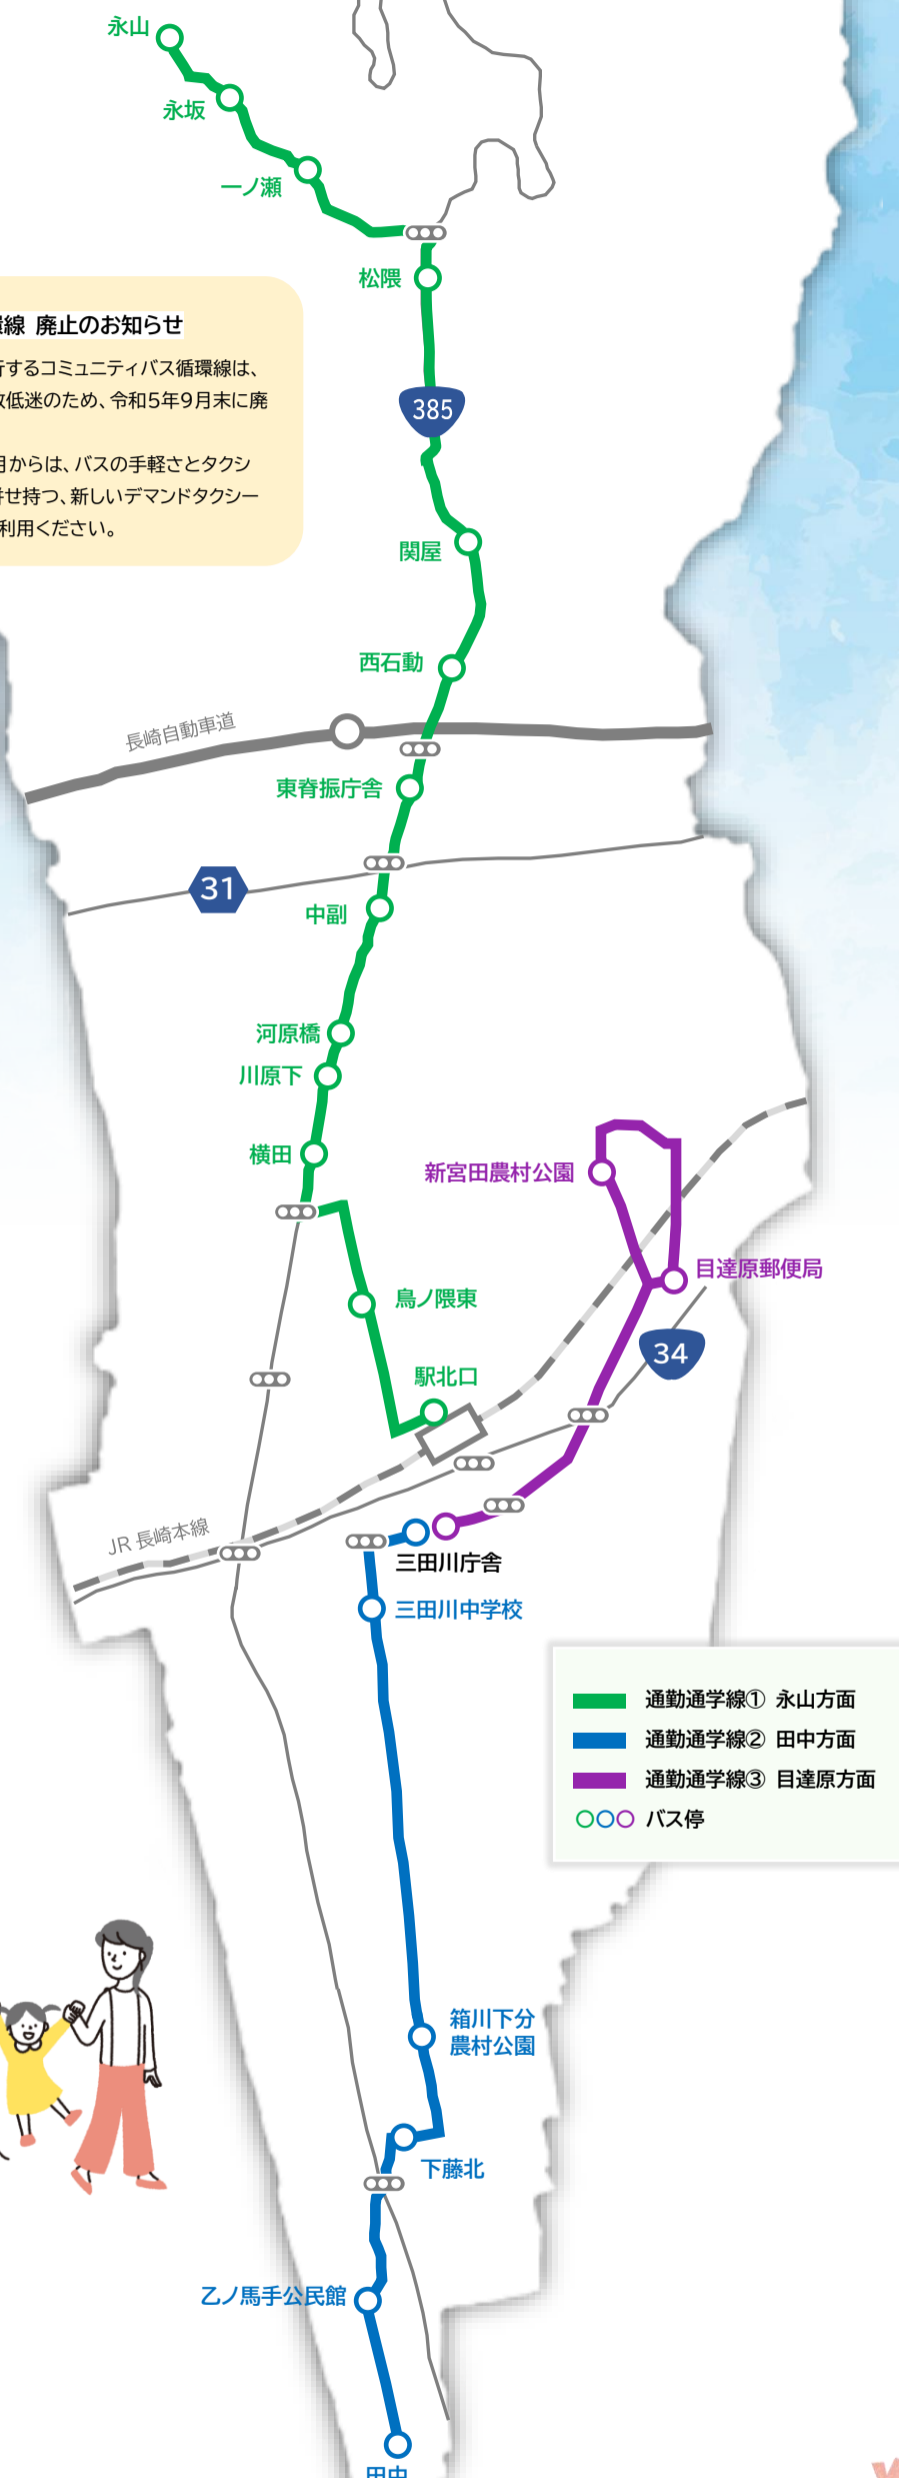

吉野ヶ里町 コミュニティバス

ルート・ダイヤのご案内

平日
毎日運行

運休日
土・日・祝日
12/29~1/3

1乗車につき
100円

*未就学児は無料
*運賃免除証の提示で
無料(要申請)

循環線 廃止のお知らせ

市街地を運行するコミュニティバス循環線は、長年の利用者数低迷のため、令和5年9月末に廃止しました。
令和5年10月からは、バスの手軽さとタクシーの便利さを併せ持つ、新しいデマンドタクシー「よしくる」をご利用ください。

運賃免除証の交付手続き

下記の人で交付をご希望の場合は
三田川庁舎または東脊振庁舎の総合窓口で申請してください。

- 町内の小・中学生（※保護者が申請してください。）
- 障がい者手帳や療育手帳などの交付を受けている人とその付添人 1人
- 運転免許証を返納し、運転経歴証明書の交付を受けた人

通勤通学線① 永山方面						
朝便のバス停	1便	2便	夕方便のバス停	1便	2便	3便
永山	6:26	7:26	吉野ヶ里公園駅北口	-	-	17:40
永坂	6:27	7:28	鳥ノ隈東	-	-	17:42
一の瀬	6:29	7:30	横田	-	-	17:44
松隈	6:32	7:33	川原下	-	-	17:44
関屋	6:34	↓	河原橋	-	-	17:45
西石動	6:35	↓	中副	-	-	17:46
東脊振庁舎	6:36	7:37	東脊振庁舎	15:40	16:45	17:47
中副	6:38	-	西石動	↓	↓	17:49
河原橋	6:39	-	関屋	↓	↓	17:50
川原下	6:40	-	松隈	15:45	16:50	17:53
横田	6:41	-	一の瀬	15:48	16:53	17:55
鳥ノ隈東	6:43	-	永坂	15:50	16:55	17:57
吉野ヶ里公園駅北口	6:48	-	永山	15:52	16:57	18:01

通勤通学線② 田中方面				
朝便のバス停	1便	夕方便のバス停	1便	2便
田中	7:20	三田川庁舎	15:30	16:40
乙ノ馬手公民館	7:22	三田川中学校	15:32	16:42
下藤北	7:25	箱川下分農村公園	15:36	16:46
箱川下分農村公園	7:26	下藤北	15:37	16:47
三田川中学校	7:30	乙ノ馬手公民館	15:39	16:49
三田川庁舎	7:32	田中	15:43	16:53

通勤通学線③ 目達原方面				
朝便のバス停	1便	夕方便のバス停	1便	2便
新宮田農村公園	7:43	三田川庁舎	15:56	16:18
目達原郵便局	7:47	新宮田農村公園	16:04	16:26
三田川庁舎	7:55	目達原郵便局	16:08	16:30

- 通勤通学線① 永山方面
- 通勤通学線② 田中方面
- 通勤通学線③ 目達原方面
- ○ ○ バス停

問い合わせ

吉野ヶ里観光タクシー ☎0952-52-4289
吉野ヶ里町役場財政協働課 ☎0952-37-0331